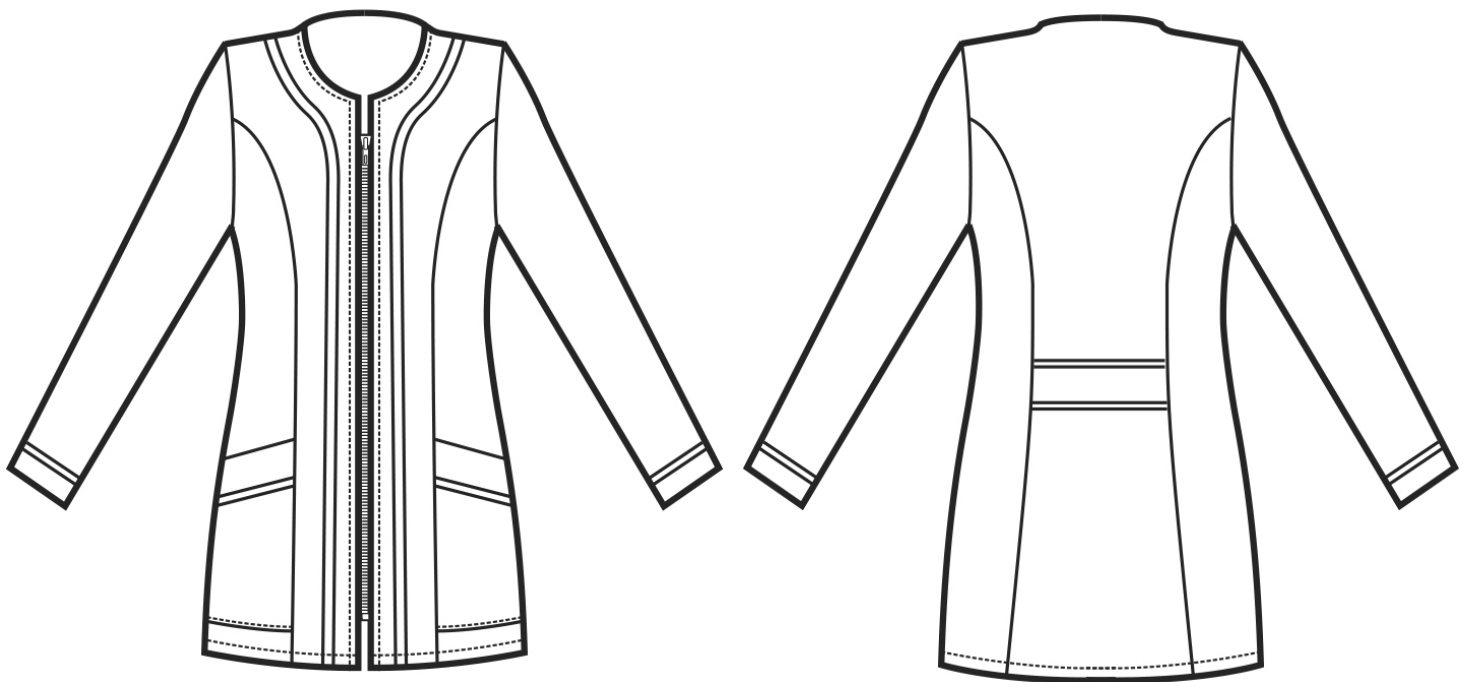

ARTICOLI 019400 CASACCA ARUBA

TAGLIA	LARGHEZZA TORACE	LUNGHEZZA SCHIENA DA SOTTO IL COLLO FINO ALL'ORLO	LUNGHEZZA MANICA
S	45	72	60
M	49	73	60,5
L	53	74	61
XL	58	75	61,5
XXL	63	75	62

Isacco srl

Misure e disegni dei prodotti