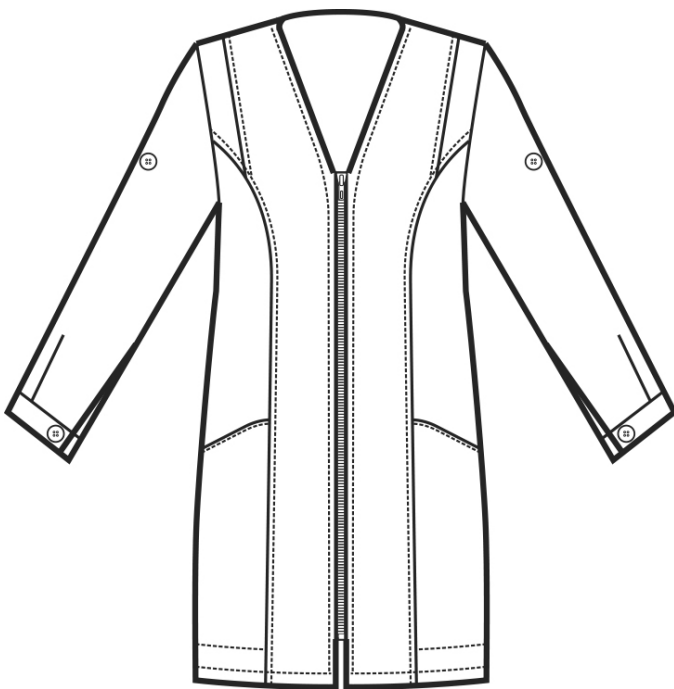

ARTICOLI 015100 CASACCA BENIDORM

TAGLIA	LARGHEZZA TORACE	LUNGHEZZA SCHIENA DA SOTTO IL COLLO FINO ALL'ORLO	LUNGHEZZA MANICA
S	47	73	60
M	51	74	61
L	55	75	62
XL	59	76	63
XXL	63	77	65

Isacco srl

Misure e disegni dei prodotti