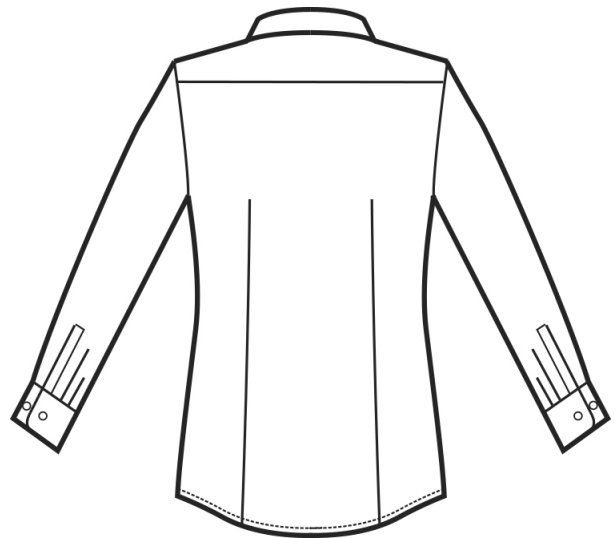

## ARTICOLI 061500 CAMICIA UNISEX NEVADA

TAGLIA	LARGHEZZA TORACE	LUNGHEZZA SCHIENA DA SOTTO IL COLLO FINO ALL'ORLO	LUNGHEZZA MANICA
S	50	76	64
M	54	78	66
L	58	80	68
XL	62	82	70
XXL	66	84	72

**Isacco srl**

Misure e disegni dei prodotti

La tabella misure è puramente indicativa in quanto durante la fase di confezionamento degli indumenti sono ammesse tolleranze dovute alla lavorazione