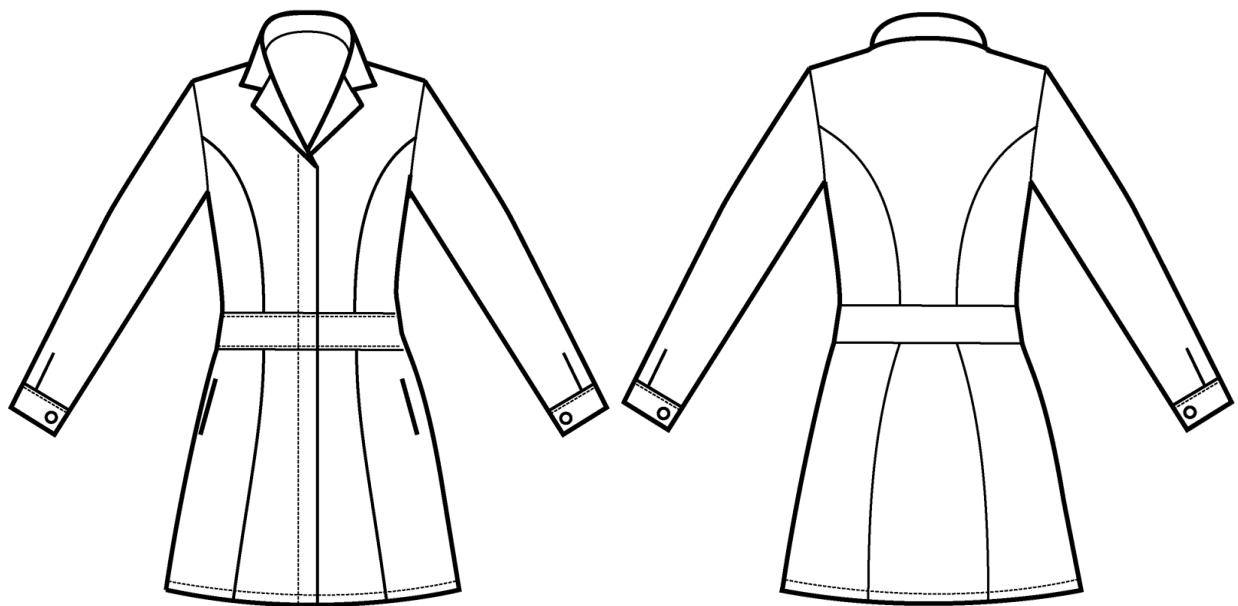

## ARTICOLI 031600 CASACCA RIVOLI

TAGLIA	LARGHEZZA TORACE	LUNGHEZZA SCHIENA DA SOTTO IL COLLO FINO ALL'ORLO	LUNGHEZZA MANICA
S	48	85	62
M	52	85	62
L	56	85	63
XL	60	85	63
XXL	64	85	64

**Isacco srl**

Misure e disegni dei prodotti