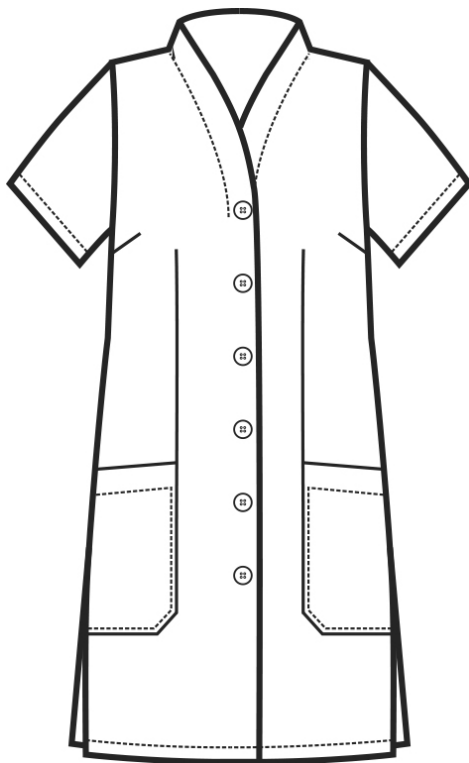

ARTICOLI 005700 CASACCA ANTIBE

TAGLIA	LARGHEZZA TORACE	LUNGHEZZA SCHIENA DA SOTTO IL COLLO FINO ALL'ORLO	LUNGHEZZA MANICA
S	46	84	20
M	50	84	20
L	54	85	20
XL	58	85	21
XXL	62	86	22

Isacco srl

Misure e disegni dei prodotti