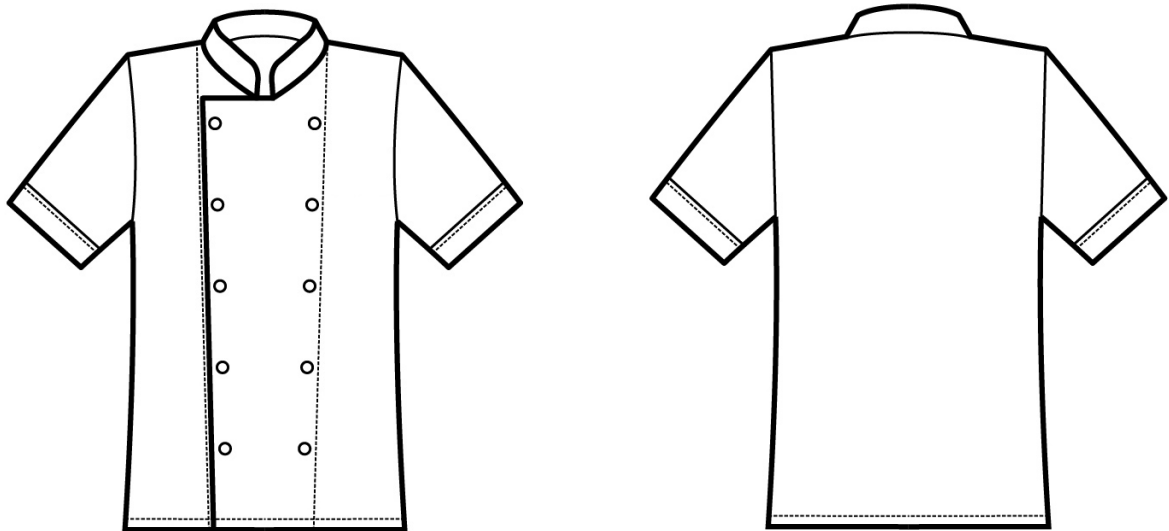

## ARTICOLI 057101 GIACCA CUOCO M/M

TAGLIA	LARGHEZZA TORACE	LUNGHEZZA SCHIENA DA SOTTO IL COLLO FINO ALL'ORLO	LUNGHEZZA MANICA
S	50	70	27
M	54	73	28
L	58	75	29
XL	62	78	30
XXL	66	81	31

**Isacco srl**

Misure e disegni dei prodotti